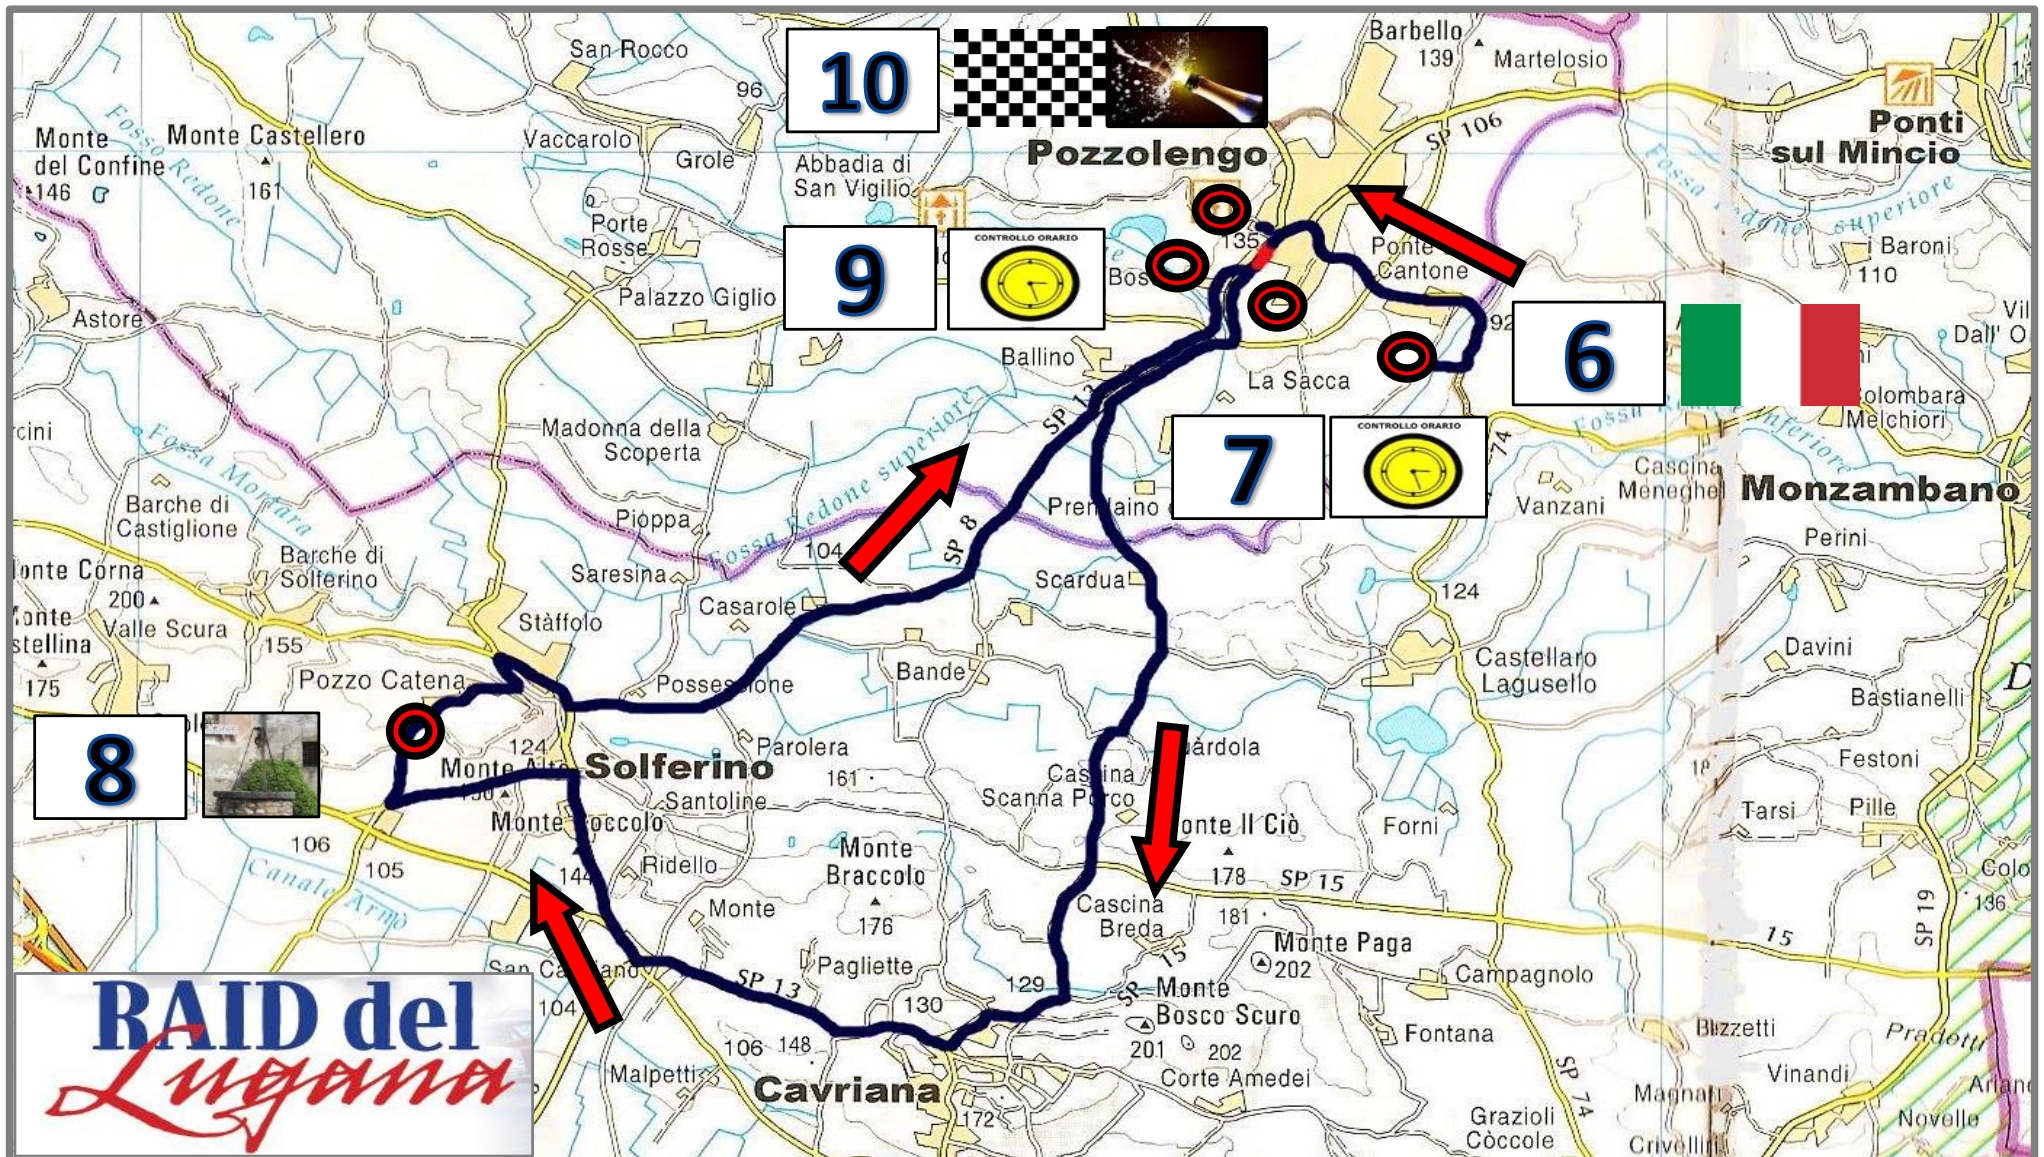

PERCORSO DEL POMERIGGIO

Domenica 22 marzo 2015 dalle 15.00 alle 17,00

6 : PARTENZA DOPO PAUSA PRANZO

- POZZOLENGO - BORGO LA CACCIA
- dalle 15.00

9 : 3° PROVA

- POZZOLENGO - VIA GRAMSCI
- dalle 16.30-16.45

7 : 2° PROVA

- POZZOLENGO - VIA GRAMSCI
- dalle 15.15 alle 15.45

10 : ARRIVO 24° RAID DEL LUGANA

- POZZOLENGO - DAVANTI AL MUNICIPIO
- dalle 17.00

8 : PASSAGGIO

- SOLFERINO : POZZO CATENA
- dalle 16.15

10 : PASSAGGIO

- POZZOLENGO : P.ZZA DON GNOCCHI
- dalle 17.15