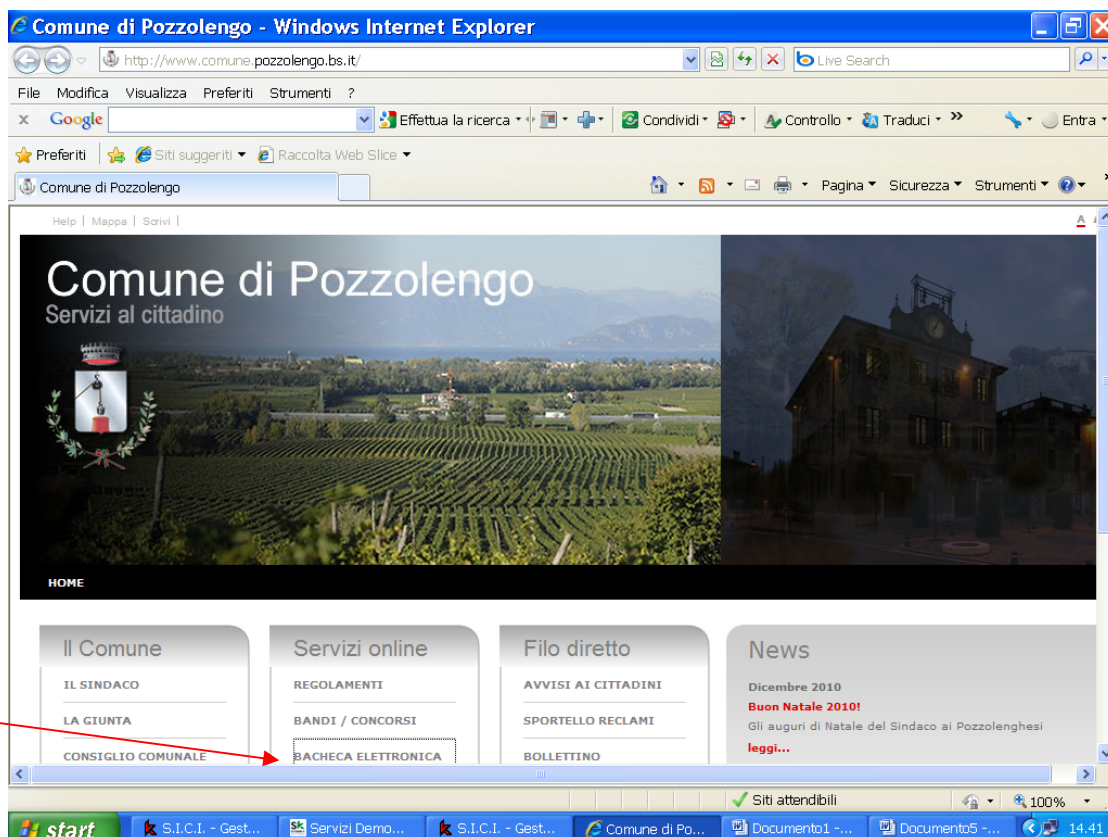

COMUNE DI POZZOLENGO
Provincia di Brescia

AVVISO

DAL 01/01/2011 L'ALBO PRETORIO CARTACEO NON HA
PIU' VALORE LEGALE DI PUBBLICITA' DEGLI ATTI.

E' SOSTITUITO DALL' ALBO PRETORIO ON-LINE
RAGGIUNGIBILE DAL SITO DEL COMUNE

WWW.COMUNE.POZZOLENGO.BS.IT

CLICCANDO SU "BACHECA ELETTRONICA/ALBO
PRETORIO"

IL SEGRETARIO COMUNALE
dott.ssa Lia Brogiolo