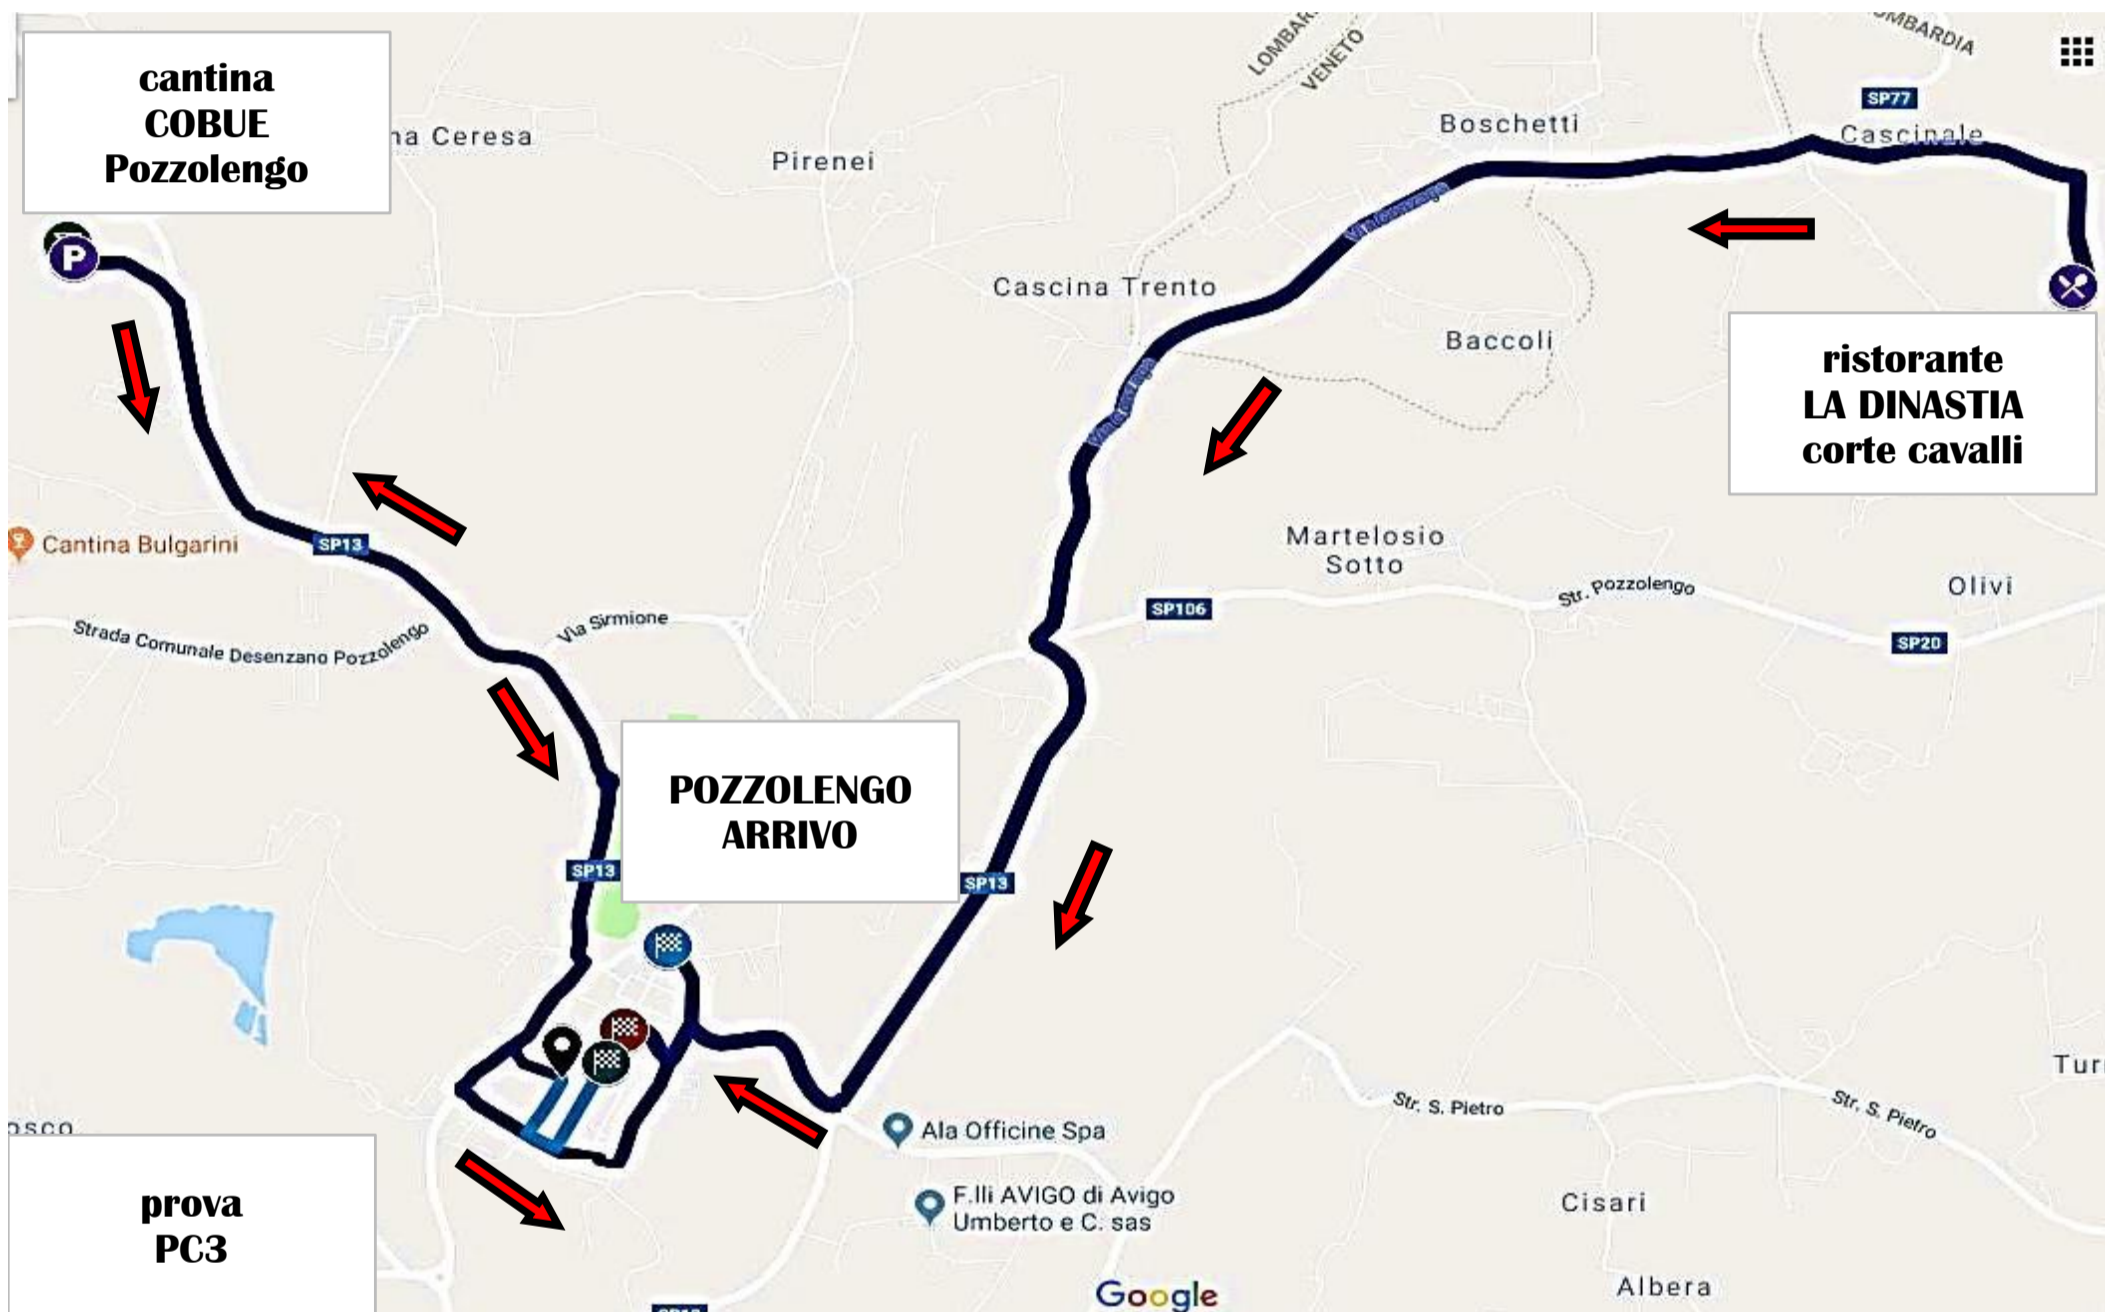

Pozzolengo (BS) - Domenica 17 marzo 2019

PERCORSO MATTINO

← 28° RAID DEL LUGANA 2019

[Apri in My Maps](#)

RAID DEL LUGANA 2019 MATTINO

- PARTENZA del 28° RAID DEL LUGANA 2019
- trasferimento alla PC1
- START PC1
- PROVA 1 : S.MARTINO
- STOP PC1
- trasferimento al RIORDINO
- RIORDINO: NAUTICA CARLO

- trasferimento alla PC2
- START PC2
- PROVA 2 : CIRCUITO DI PONTI
- STOP PC2
- incolonnamento dopo PC2
- INIZIO INCOLONNAMENTO PER RISTORANTE
- trasferimento al ristorante dopo PC2
- IN RISTORANTE
- RISTORANTE CORTE CAVALLI

Pozzolengo (BS) - Domenica 17 marzo 2019

PERCORSO POMERIGGIO

← 28° RAID DEL LUGANA 2019

28 RAID DEL LUGANA POMERIGGIO

- OUT RISTORANTE
- trasferimento alla PC3
- START PC3
- PROVA 3 : POZZOLENGO
- STOP PC3
- ZONA NEUTRALIZZAZIONE dopo PC3
- INIZIO INCOLONNAMENTO PER CANTINA
- trasferimento CANTINA COBUE
- CANTINA COBUE
- OUT CANTINA
- trasferimento ARRIVO RAID 2019
- ARRIVO RAID 2019